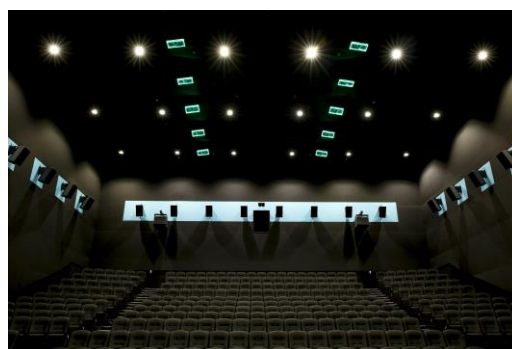

● TCX® (TOHO CINEMAS EXTRA LARGE SCREEN)

【 TCX®導入劇場イメージ 】

「TCX®」の圧倒的な巨大スクリーンは、通常スクリーンのワンランク上を行く臨場感あふれる映像をご提供いたします。家庭でも大きなモニターで映画を鑑賞できるようになりましたが、「TCX®」の大迫力映像を体験すれば、映画館で観ることの意味をあらためて感じるようになります。

- Wall-to-Wall(左右の壁から壁)に広がったラージスクリーン
- 同規模スクリーンよりも約 120%に拡大された画面サイズ
- 床・壁・天井、そしてシートをダークカラーに統一することで高まった暗室効果

- DOLBY ATMOS (ドルビーアトモス)

DOLBY ATMOS™

頭上のオーバーヘッドスピーカーをはじめ複数のスピーカーを増設することで、映画館内のどの位置にでも音を精密に定位または移動させることが可能になりました。よりパワフルでドラマチックなシネマ音響により、観客はまるで映画の一場面にいるかのような感覚に陥ります。

- 追加された複数のスピーカーにより可能になった3次元的表现
- 映画館内で音を移動させることによる「動き」の効果
- ストーリーに完全に一致した現実さながらの自然な音響の再現
- ドルビーアトモスのスピーカー配置
5.1チャンネルのサラウンドスピーカー配置に「オーバーヘッドスピーカー」、「追加のスクリーンスピーカー」、「追加のサイドサラウンドスピーカー」、「サラウンド用のサブウーファー」を追加し、それらのスピーカーの全てを個別に制御し、正確な音の配置と自然でリアルな音の移動を実現します。