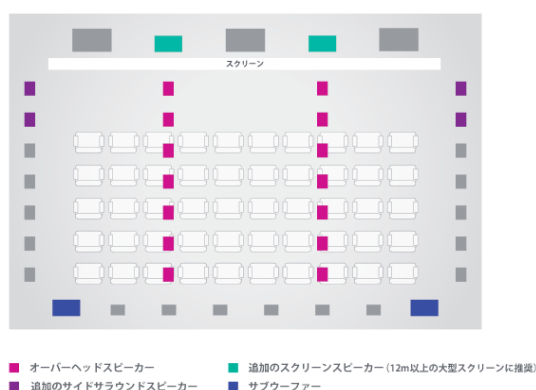

TOHOシネマズ 大分(仮称)

「アミュプラザおおいた」内に 2015年春 オープン TCX®とドルビーアトモスを九州初導入

TOHOシネマズ株式会社は、新大分駅ビル「JR おおいたシティ(アミュプラザおおいた)」内に 10 スクリーン、約 1800 席のシネマコンプレックス「TOHOシネマズ 大分(仮称)」を出店いたします。

TOHOシネマズ大分(仮称)は、これまでのシネマコンプレックス運営で培った経験を活かし、非日常的な空間を意識した都会的で洗練された施設設計、長時間の鑑賞でも疲れにくい座席、ストレスなく購入できるチケットシステムなど最高品質の鑑賞環境をご提供いたします。

● TCX® (TOHO CINEMAS EXTRA LARGE SCREEN)

【 TCX®導入劇場イメージ 】

「TCX®」の圧倒的な巨大スクリーンは、通常スクリーンのワンランク上を行く臨場感あふれる映像をご提供いたします。家庭でも大きなモニターで映画を鑑賞できるようになりましたが、「TCX®」の大迫力映像を体験すれば、映画館で観ることの意味をあらためて感じるようになります。

- Wall-to-Wall(左右の壁から壁)に広がったラージスクリーン
- 同規模スクリーンよりも約 120%に拡大された画面サイズ
- 床・壁・天井、そしてシートをダークカラーに統一することで高まった暗室効果

- DOLBY ATMOS (ドルビーアトモス)

DOLBY ATMOS™

頭上のオーバーヘッドスピーカーをはじめ複数のスピーカーを増設することで、映画館内のどの位置にでも音を精密に定位または移動させることが可能になりました。よりパワフルでドラマチックなシネマ音響により、観客はまるで映画の一場面にいるかのような感覚に陥ります。

- 追加された複数のスピーカーにより可能になった3次元的表现
- 映画館内で音を移動させることによる「動き」の効果
- ストーリーに完全に一致した現実さながらの自然な音響の再現
- ドルビーアトモスのスピーカー配置
5.1チャンネルのサラウンドスピーカー配置に「オーバーヘッドスピーカー」、「追加のスクリーンスピーカー」、「追加のサイドサラウンドスピーカー」、「サラウンド用のサブウーファー」を追加し、それらのスピーカーの全てを個別に制御し、正確な音の配置と自然でリアルな音の移動を実現します。