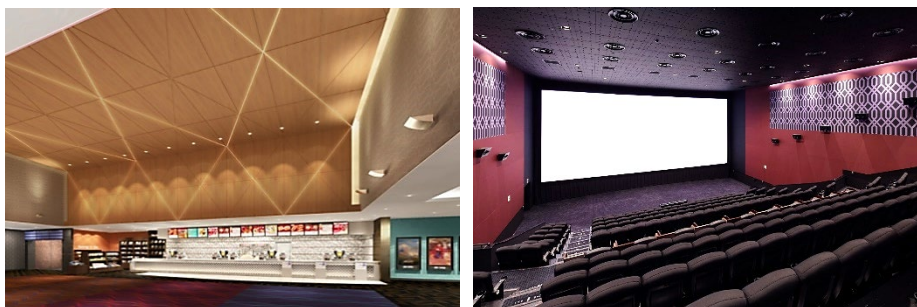

2021年秋 南大阪エリア最大級の商業施設「セブンパーク天美」に 「TOHOシネマズ セブンパーク天美」が出店

TOHOシネマズ株式会社は2021年秋、株式会社セブン&アイ・ホールディングスが大阪府松原市にオープンする売場面積 4.5 万㎡を誇る南大阪エリア最大級の商業施設「セブンパーク天美」内に10スクリーン 約1,600席のシネマコンプレックスを出店いたします。

イメージ

最寄り駅は、近鉄南大阪線「河内天美」駅。天王寺エリアからは近鉄南大阪線の始発「大阪阿部野橋」駅から電車で約15分、国道と高速道路からのアクセスも良いため、近隣のお客様はもちろん、遠方のお客様にも当社が上映する多様なコンテンツをお楽しみいただけます。

TOHOシネマズセブンパーク天美では、非日常的な空間を意識した施設設計と最新設備の導入を計画しています。上映コンテンツに関しても、多様なニーズに応えるべく人気のハリウッド大作や邦画をはじめ、アニメ、アート作品などバラエティに富んだラインナップを上映いたします。さらにコンサートや演劇のライブビューイング(生中継)など、あらゆるエンターテインメント・コンテンツの提供に取り組んでまいります。

■ 所在地

大阪府松原市天美東3丁目500番地