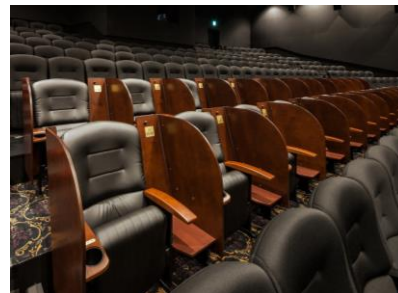

### ● 当社最高クラスのラグジュアリーシート「プレミアボックスシート®」

長時間の鑑賞でも疲れやストレスを感じさせないレザーシートに、重厚な造りの木目調の肘掛、ドリンクホルダー、荷物置きスペースまでを備えています。さらにシートを一席ずつ区切ることで、映画に没入できるプライベートな空間を創り出します。

- 海外のエアラインでも採用されているレザーシート
- ドリンクホルダーと荷物置きも合わせ、従来シートの 1.5 倍の広さ